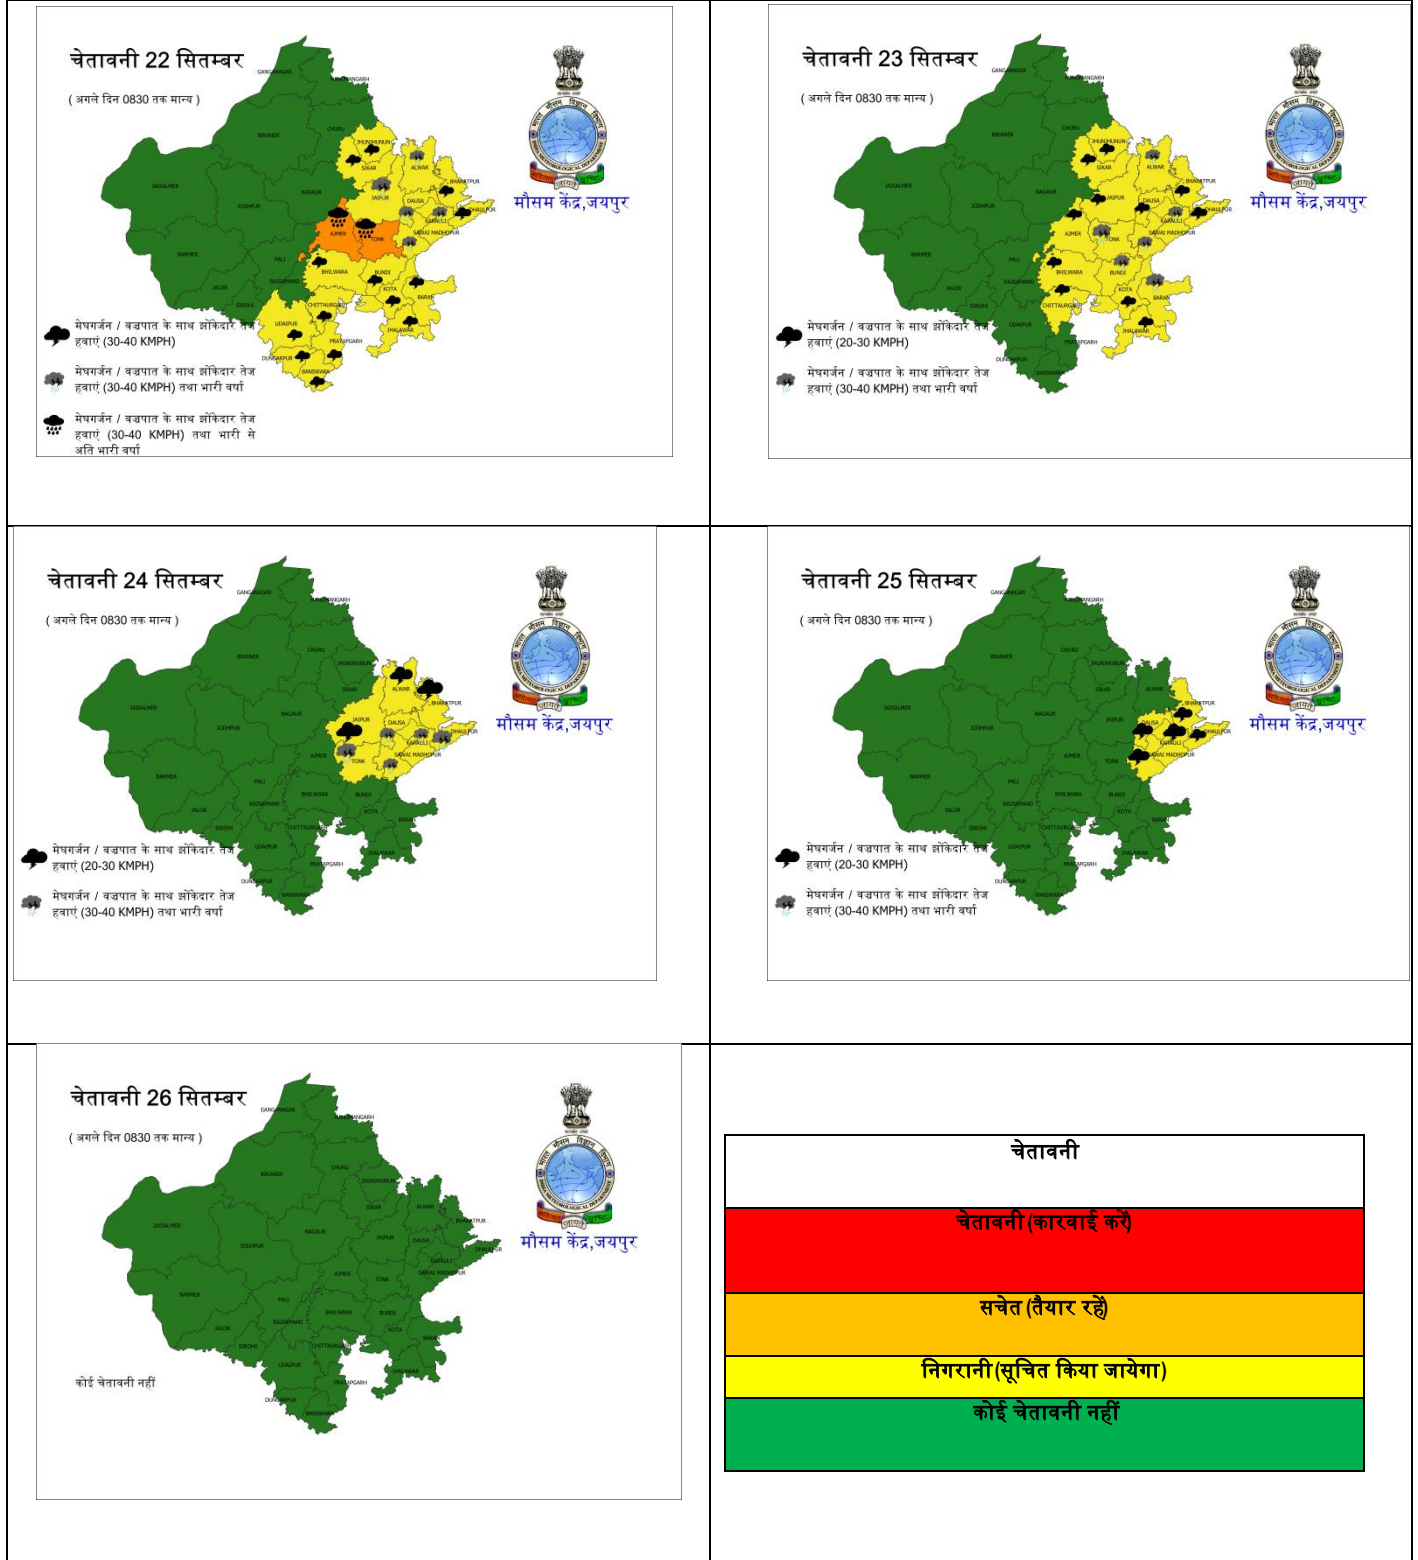

चेतावनी मानचित्र

जारी दिनांक : 22 सितम्बर 2022