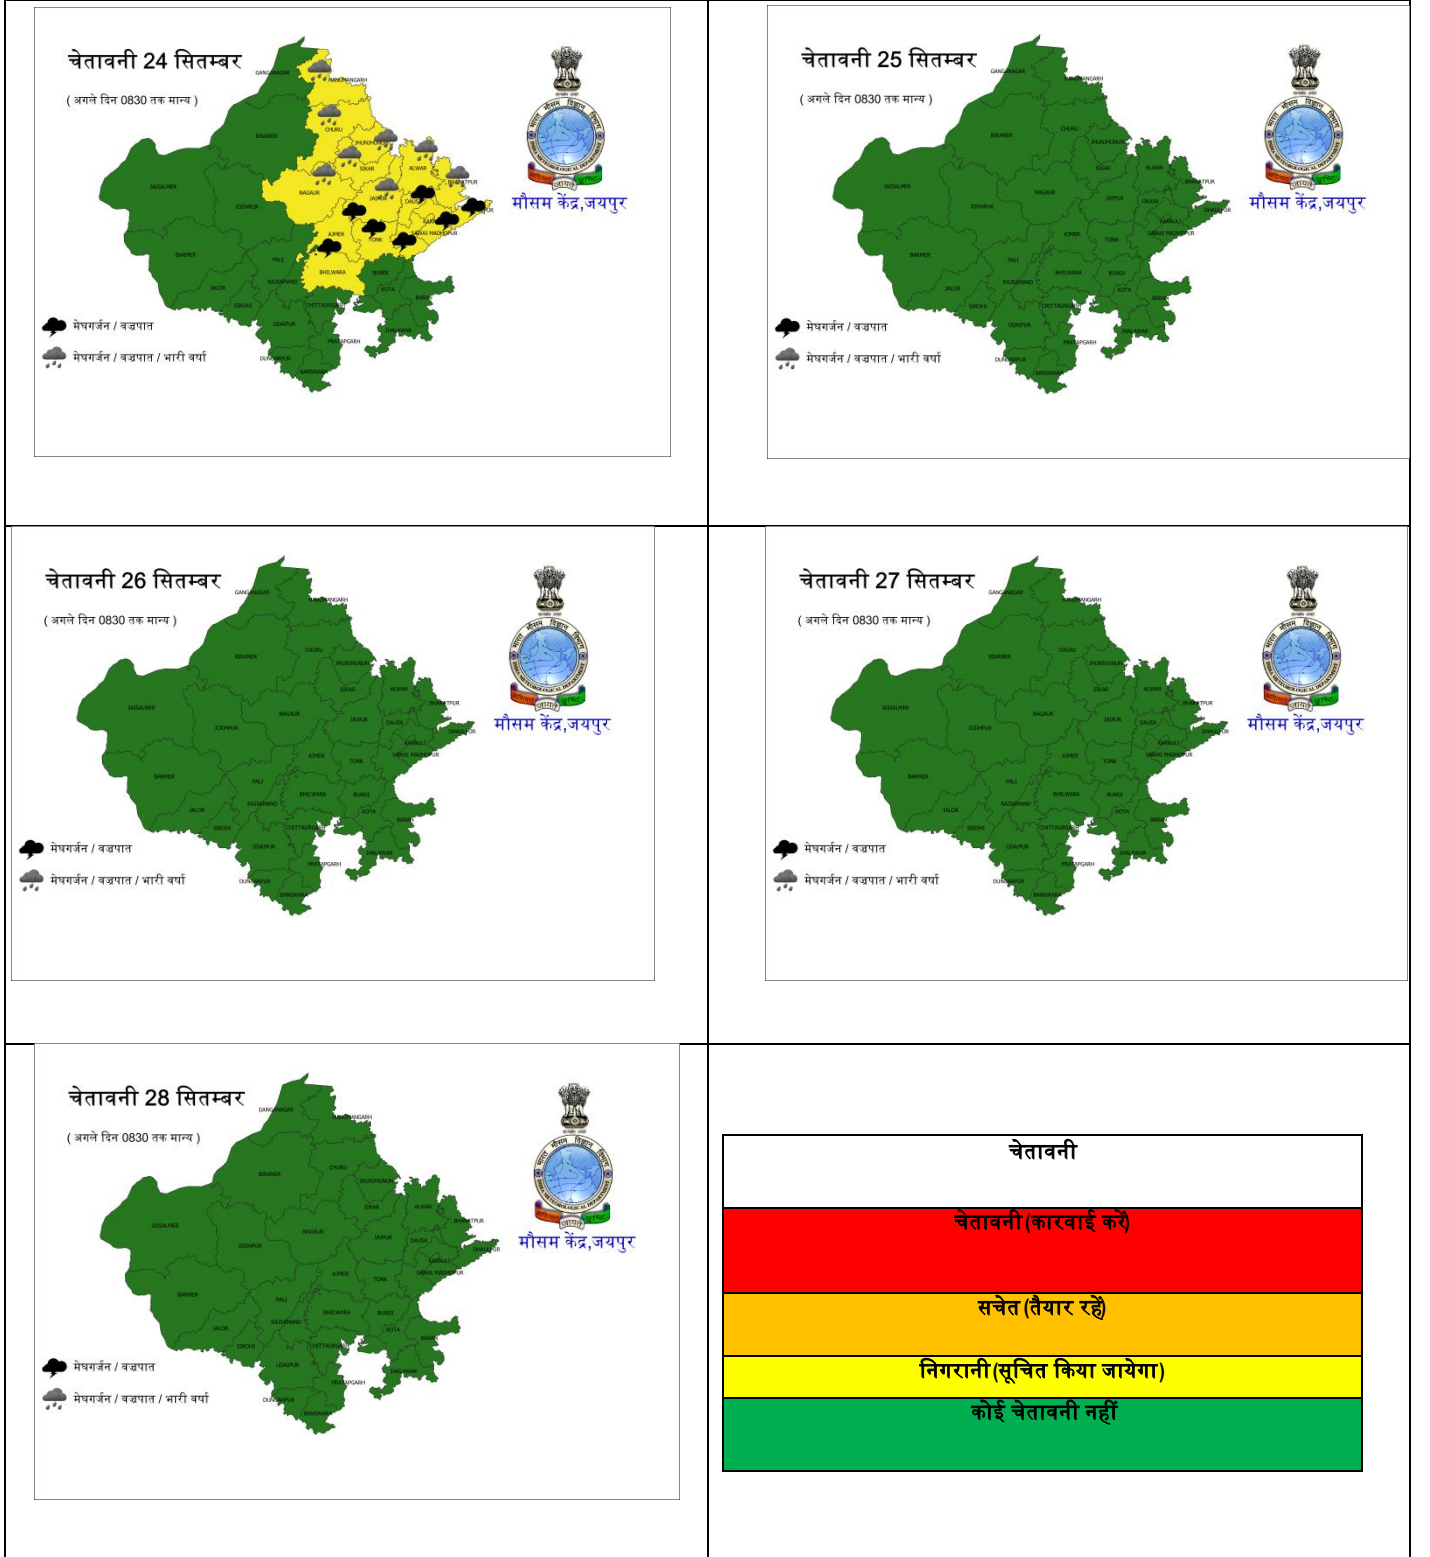

चेतावनी मानचित्र

जारी दिनांक : 24 सितम्बर 2022