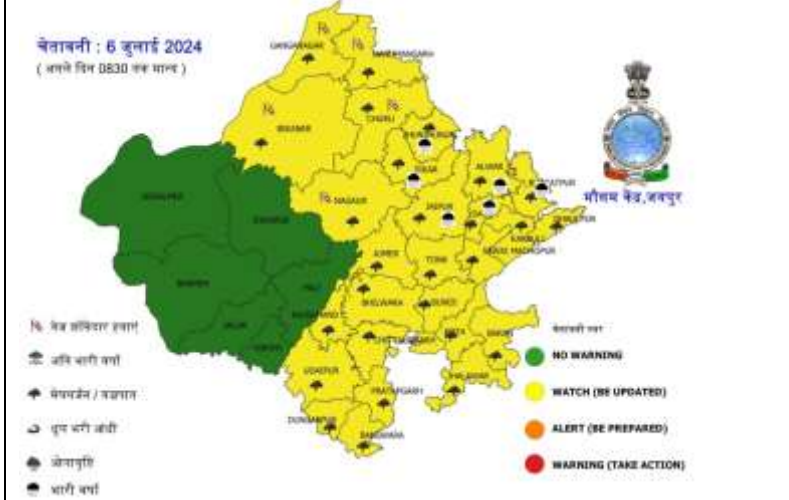

चेतावनी मानचित्र

जारी दिनांक : 04 July 2024

1. ### चेतावनी स्तर
2. कोई चेतावनी नहीं
   - हल्की चेतावनी
   - मध्यम चेतावनी
   - तीव्र चेतावनी