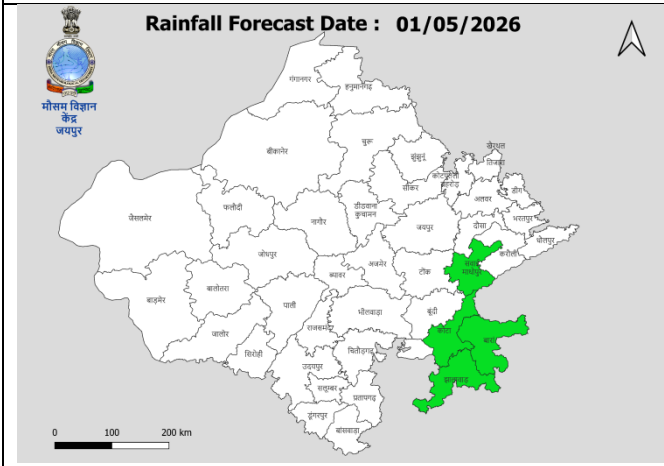

वर्षा पूर्वानुमान मानचित्र / Rainfall forecast map :