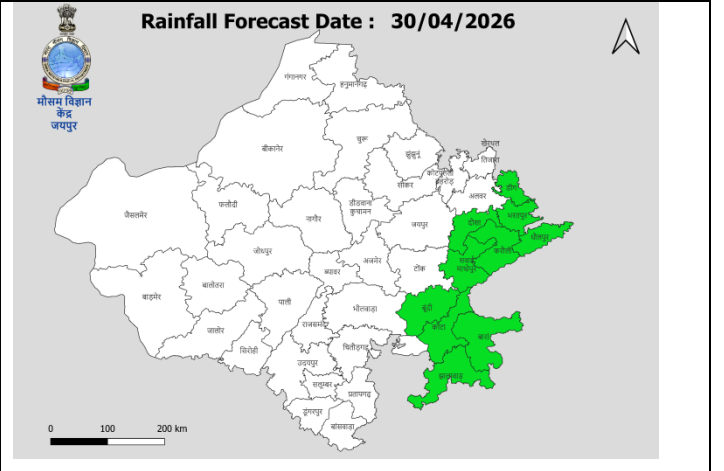

वर्षा पूर्वानुमान मानचित्र / Rainfall forecast map :