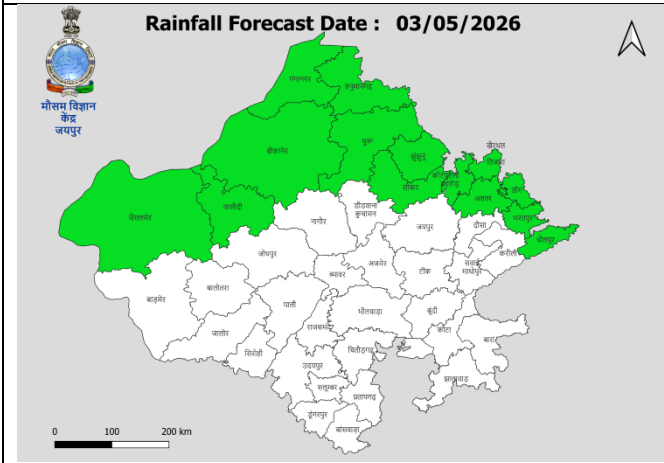

वर्षा पूर्वानुमान मानचित्र / Rainfall forecast map :