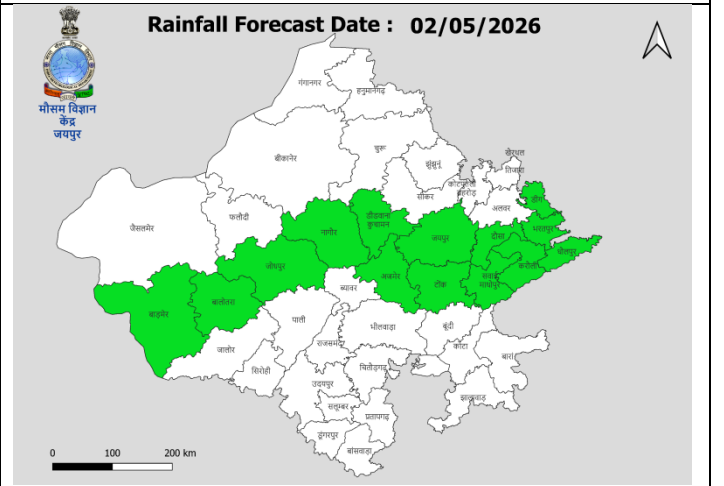

वर्षा पूर्वानुमान मानचित्र / Rainfall forecast map :