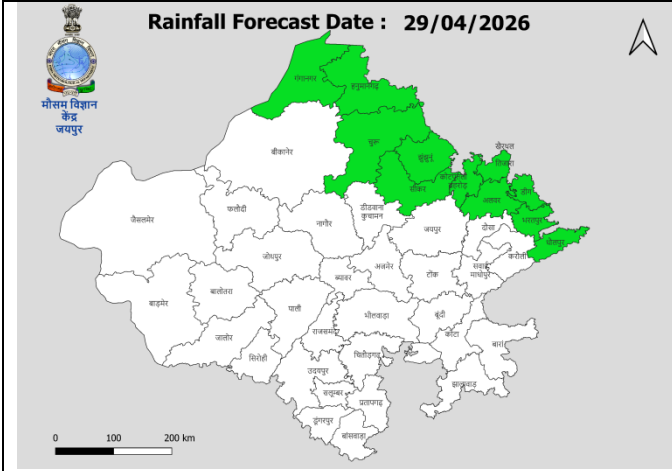

वर्षा पूर्वानुमान मानचित्र / Rainfall forecast map :