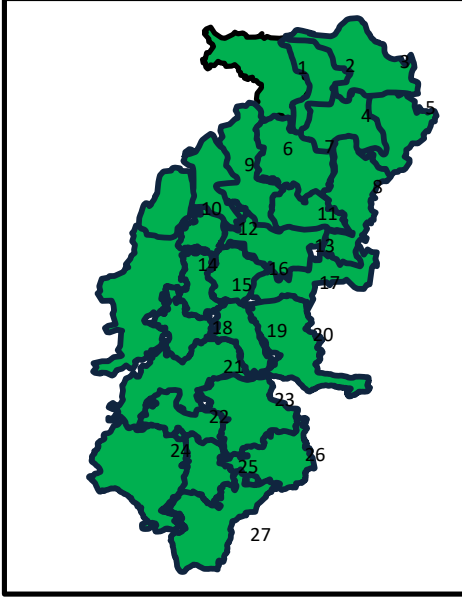

WEATHER WARNING

28.10.2021