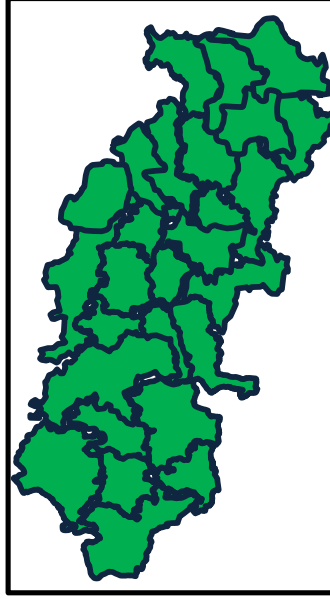

बस्तर सम्भाग BASTAR DIVISION

जिले Districts	दिनांक DATES	28.10.2021	29.10.2021	30.10.2021	31.10.2021	01.11.2021
बस्तर Bastar	क्षेत्रीय बंटन Spatial distribution	शुष्क dry	शुष्क dry	शुष्क dry	शुष्क dry	शुष्क dry
	तीव्रता Intensity	-	-	-	-	-
	सम्भावना Probability	-	-	-	-	-
कोंडागांव Kondagaon	क्षेत्रीय बंटन Spatial distribution	शुष्क dry	शुष्क dry	शुष्क dry	शुष्क dry	शुष्क dry
	तीव्रता Intensity	-	-	-	-	-
	सम्भावना Probability	-	-	-	-	-
दंतेवाड़ा Dentewada	क्षेत्रीय बंटन Spatial distribution	शुष्क dry	शुष्क dry	शुष्क dry	शुष्क dry	शुष्क dry
	तीव्रता Intensity	-	-	-	-	-
	सम्भावना Probability	-	-	-	-	-
सुकमा Sukma	क्षेत्रीय बंटन Spatial distribution	शुष्क dry	शुष्क dry	शुष्क dry	शुष्क dry	शुष्क dry
	तीव्रता Intensity	-	-	-	-	-
	सम्भावना Probability	-	-	-	-	-
कांकेर Kanker	क्षेत्रीय बंटन Spatial distribution	शुष्क dry	शुष्क dry	शुष्क dry	शुष्क dry	शुष्क dry
	तीव्रता Intensity	-	-	-	-	-
	सम्भावना Probability	-	-	-	-	-
बीजापुर Bijapur	क्षेत्रीय बंटन Spatial distribution	शुष्क dry	शुष्क dry	शुष्क dry	शुष्क dry	शुष्क dry
	तीव्रता Intensity	-	-	-	-	-
	सम्भावना Probability	-	-	-	-	-
नारायणपुर Narayanpur	क्षेत्रीय बंटन Spatial distribution	शुष्क dry	शुष्क dry	शुष्क dry	शुष्क dry	शुष्क dry
	तीव्रता Intensity	-	-	-	-	-
	सम्भावना Probability	-	-	-	-	-

WEATHER WARNING

28.10.2021

29.10.2021

30.10.2021

31.10.2021

01.11.2021

चेतावनी रंग कोड WARNING COLOUR CODE :

अति सतर्क (कार्रवाई करे) WARNING (TAKE ACTION)	ध्यान रखें (अद्यतन रहें) WATCH (BE UPDATED)
तैयार/ अद्यतन रहें (सतर्कता बरतें) ALERT (BE PREPARED)	कोई चेतावनी नहीं NO WARNING