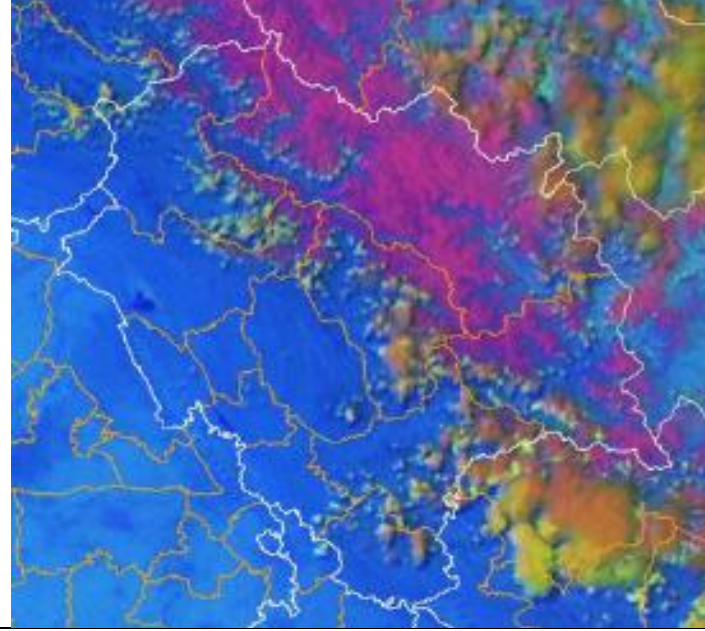

शिमला शहर

आंशिक रूप से बादल छाए रहेंगे।

राज्य

1. कुल्लू, शिमला, किन्नौर और सिरमौर जिलों में अलग-अलग स्थानों पर हल्की बारिश की संभावना है।
2. राज्य के शेष भागों में मौसम सामान्य रहने की संभावना है।

चेतावनी के कोड

कोई चेतावनी नहीं	निगरानी रखें	सतर्क रहें	चेतावनी
संभावित प्रभाव : कुछ नहीं			सलाह : कुछ नहीं

उपग्रह चित्र 14:00 IST पर आधारित